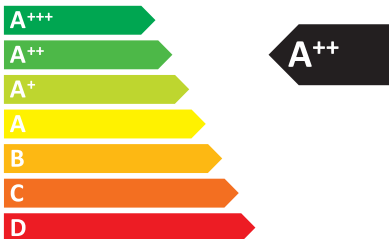

ENERG

енергия · ενεργεια

THOMSON

65UG6300

ENERGIA · ЕНЕРГИЯ
ΕΝΕΡΓΕΙΑ · ENERGIJA
ENERGY · ENERGIE
ENERGI

80
Watt

117
kWh/annum

164
cm